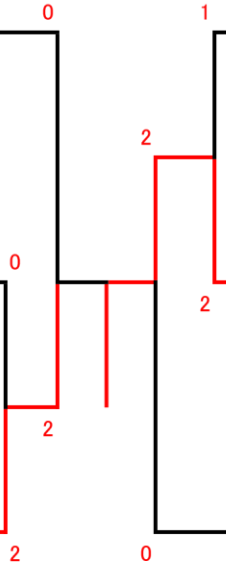

一般男子

Aブロック		1	2	3	順位
1	日野クラブ		③	0	2
2	いなば白波クラブB	0		0	3
3	久松クラブ	③	③		1

Bブロック		1	2	3	順位
1	鳥取工業高校A		0	③	2
2	米子松陰高校	③		②	1
3	八頭クラブ	0	1		3

Cブロック		1	2	3	順位
1	城山クラブB		②	0	2
2	鳥取大学B	1		0	3
3	国体強化	③	③		1

Dブロック		1	2	3	順位
1	城山クラブA		③	1	2
2	鳥取商業高校A	0		1	3
3	アゴラ会	②	②		1

Eブロック		1	2	3	順位
1	ハワイクラブ		1	0	3
2	鳥大L.cat	②		0	2
3	江府STC	③	③		1

Fブロック		1	2	3	4	順位
1	鳥取大学A		②	②	1	2
2	リーランドSTC	1		③	1	3
3	いなば白波クラブA	1	0		②	4
4	竜平会	②	②	1		1

一般女子

Aブロック		1	2	3	4	順位
1	鳥取大学久松クラブ		③	③	③	1
2	鳥取西高校A	0		1	0	4
3	鳥大L.cat	0	②		0	3
4	日野クラブ	0	③	③		2